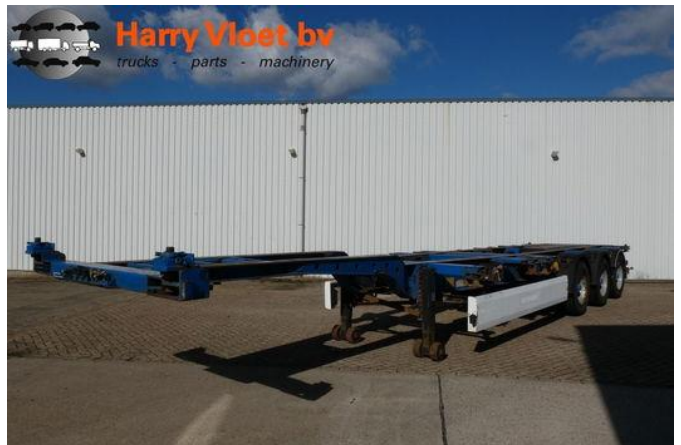

Harry Vloet bv
trucks - parts - machinery

Krone SDC27 - 45ft - BPW

Allgemeine Merkmale

Marke	Krone
Unterkategorie	Container-Fahrgestell
Nummernschild	OH17VK
Baujahr	2005
Datum der Erstzulassung	28-02-2005
Farbe	blue
Zustand	Gebraucht
Referenz	240104

Eigenschaften

Leergewicht	5.600kg
Tragfähigkeit	35.400kg
Max. Gewicht	41.000kg
Länge	1.172cm
Breite	255cm
Seriennummer	WKESDC27051235257

Krone SDC27 - 45ft - BPW

Technische Spezifikationen

Anzahl der Achsen