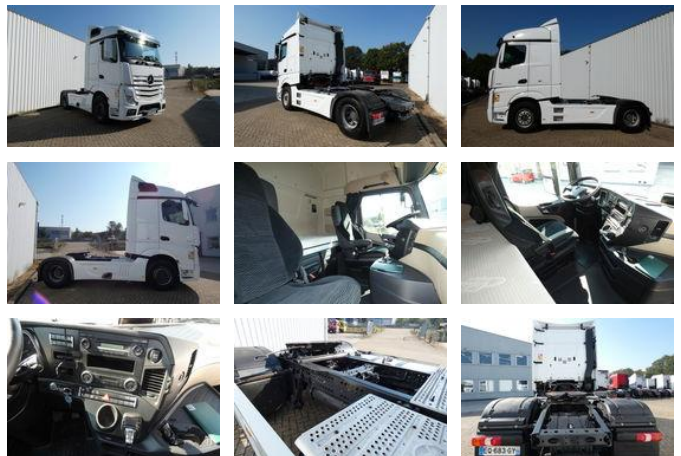

Harry Vloet bv
trucks - parts - machinery

Mercedes-Benz Actros 1846

Características generales

| | |
|---------------------------|-----------------|
| Marca | Mercedes-Benz |
| Modelo | Actros 1846 |
| Subcategoría | Cabeza tractora |
| Lectura del odómetro | 778.452km |
| Año de construcción | 2017 |
| Fecha del primer registro | 09-06-2017 |
| Color | white |
| Condición | Usado |
| Combustible | Diesel |
| Clase de emisión | Euro 6 |
| Referencia | 240101 |

Características

| | |
|-----------------|-------------------|
| Cabina | full |
| Número de serie | WDF9634031B986622 |

Mercedes-Benz Actros 1846

Especificaciones técnicas

| | |
|-----------------------|------------|
| Número de ejes | 2 |
| Configuración de ejes | 4x2 |
| Transmisión | Automático |
| Activos | 460hp |

Descripción

Descripción: - Cabina con litera - Suspensión delantera ballesta - Suspensión trasera neumática - Cambio automático 2 pedales - Kilómetros: 778452km (según tacógrafo) - Motor: EURO 6 Conjunto de funciones: - Aire acondicionado - Limitador automático de velocidad - Bloqueo diferencial - Spoiler - Calefacción independiente