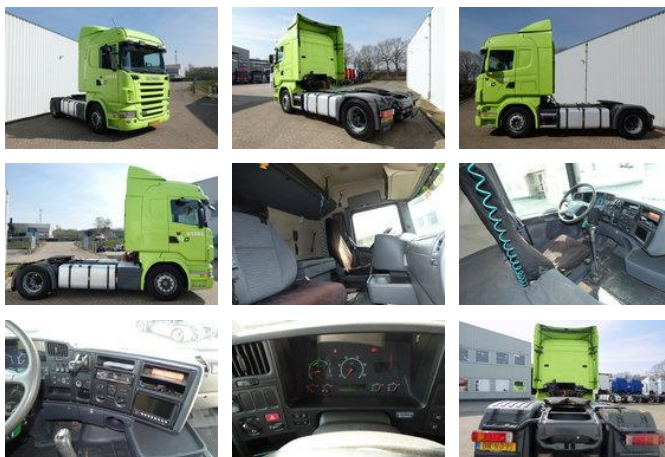

Harry Vloet bv
trucks - parts - machinery

Scania R340 | Dutch registration |

Características generales

Marca	Scania
Modelo	R340
Subcategoría	Cabeza tractora
Matrícula	BR-NB-15
Lectura del contador	1.028.585km
Año de construcción	2005
Fecha de primera inscripción	16-11-2005
Color	Verde
Condición	Usado
Combustible	Diesel
Clase de emisiones	Euro 4
Referencia	10950

Propiedades

Peso individual	7.175kg
Capacidad de carga	11.025kg
Peso bruto vehicular	18.200kg
Longitud	594cm
Ancho	250cm
Cabina	Cabaña para dormir
Número de serie	XLER4X20005133989
Capacidad del cilindro	11.705cc

Scania R340 | Dutch registration |

Especificaciones técnicas

Número de ejes	2
Configuración de ejes	4x2
Transmisión	Transmisión manual
Activos	250

Descripción

Descripción: - Cabina con litera - Suspensión delantera ballesta - Suspensión trasera neumática - Cambio manual - Kilómetros: 1028585km (según tacógrafo) Conjunto de funciones: - Limitador automático de velocidad - Spoiler - Calefacción independiente