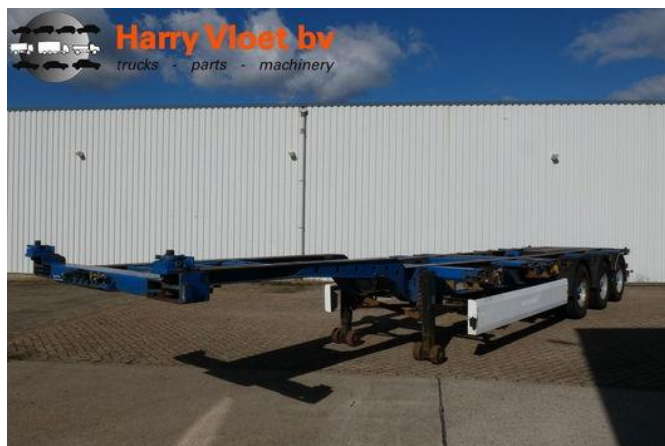

Harry Vloet bv
trucks - parts - machinery

Krone SDC27 - 45ft - BPW

Algemene kenmerken

Merk	Krone
Subcategorie	Container chassis
Kentekenplaat	OH17VK
Bouwjaar	2005
Datum eerste registratie	28-02-2005
Kleur	blue
Conditie	Gebruikt
Referentie	240104

Eigenschappen

Ledig gewicht	5.600kg
Laadvermogen	35.400kg
Max. gewicht	41.000kg
Lengte	1.172cm
Breedte	255cm
Serienummer	WKESDC27051235257

Krone SDC27 - 45ft - BPW

Technische specificaties

Aantal assen

3

Omschrijving